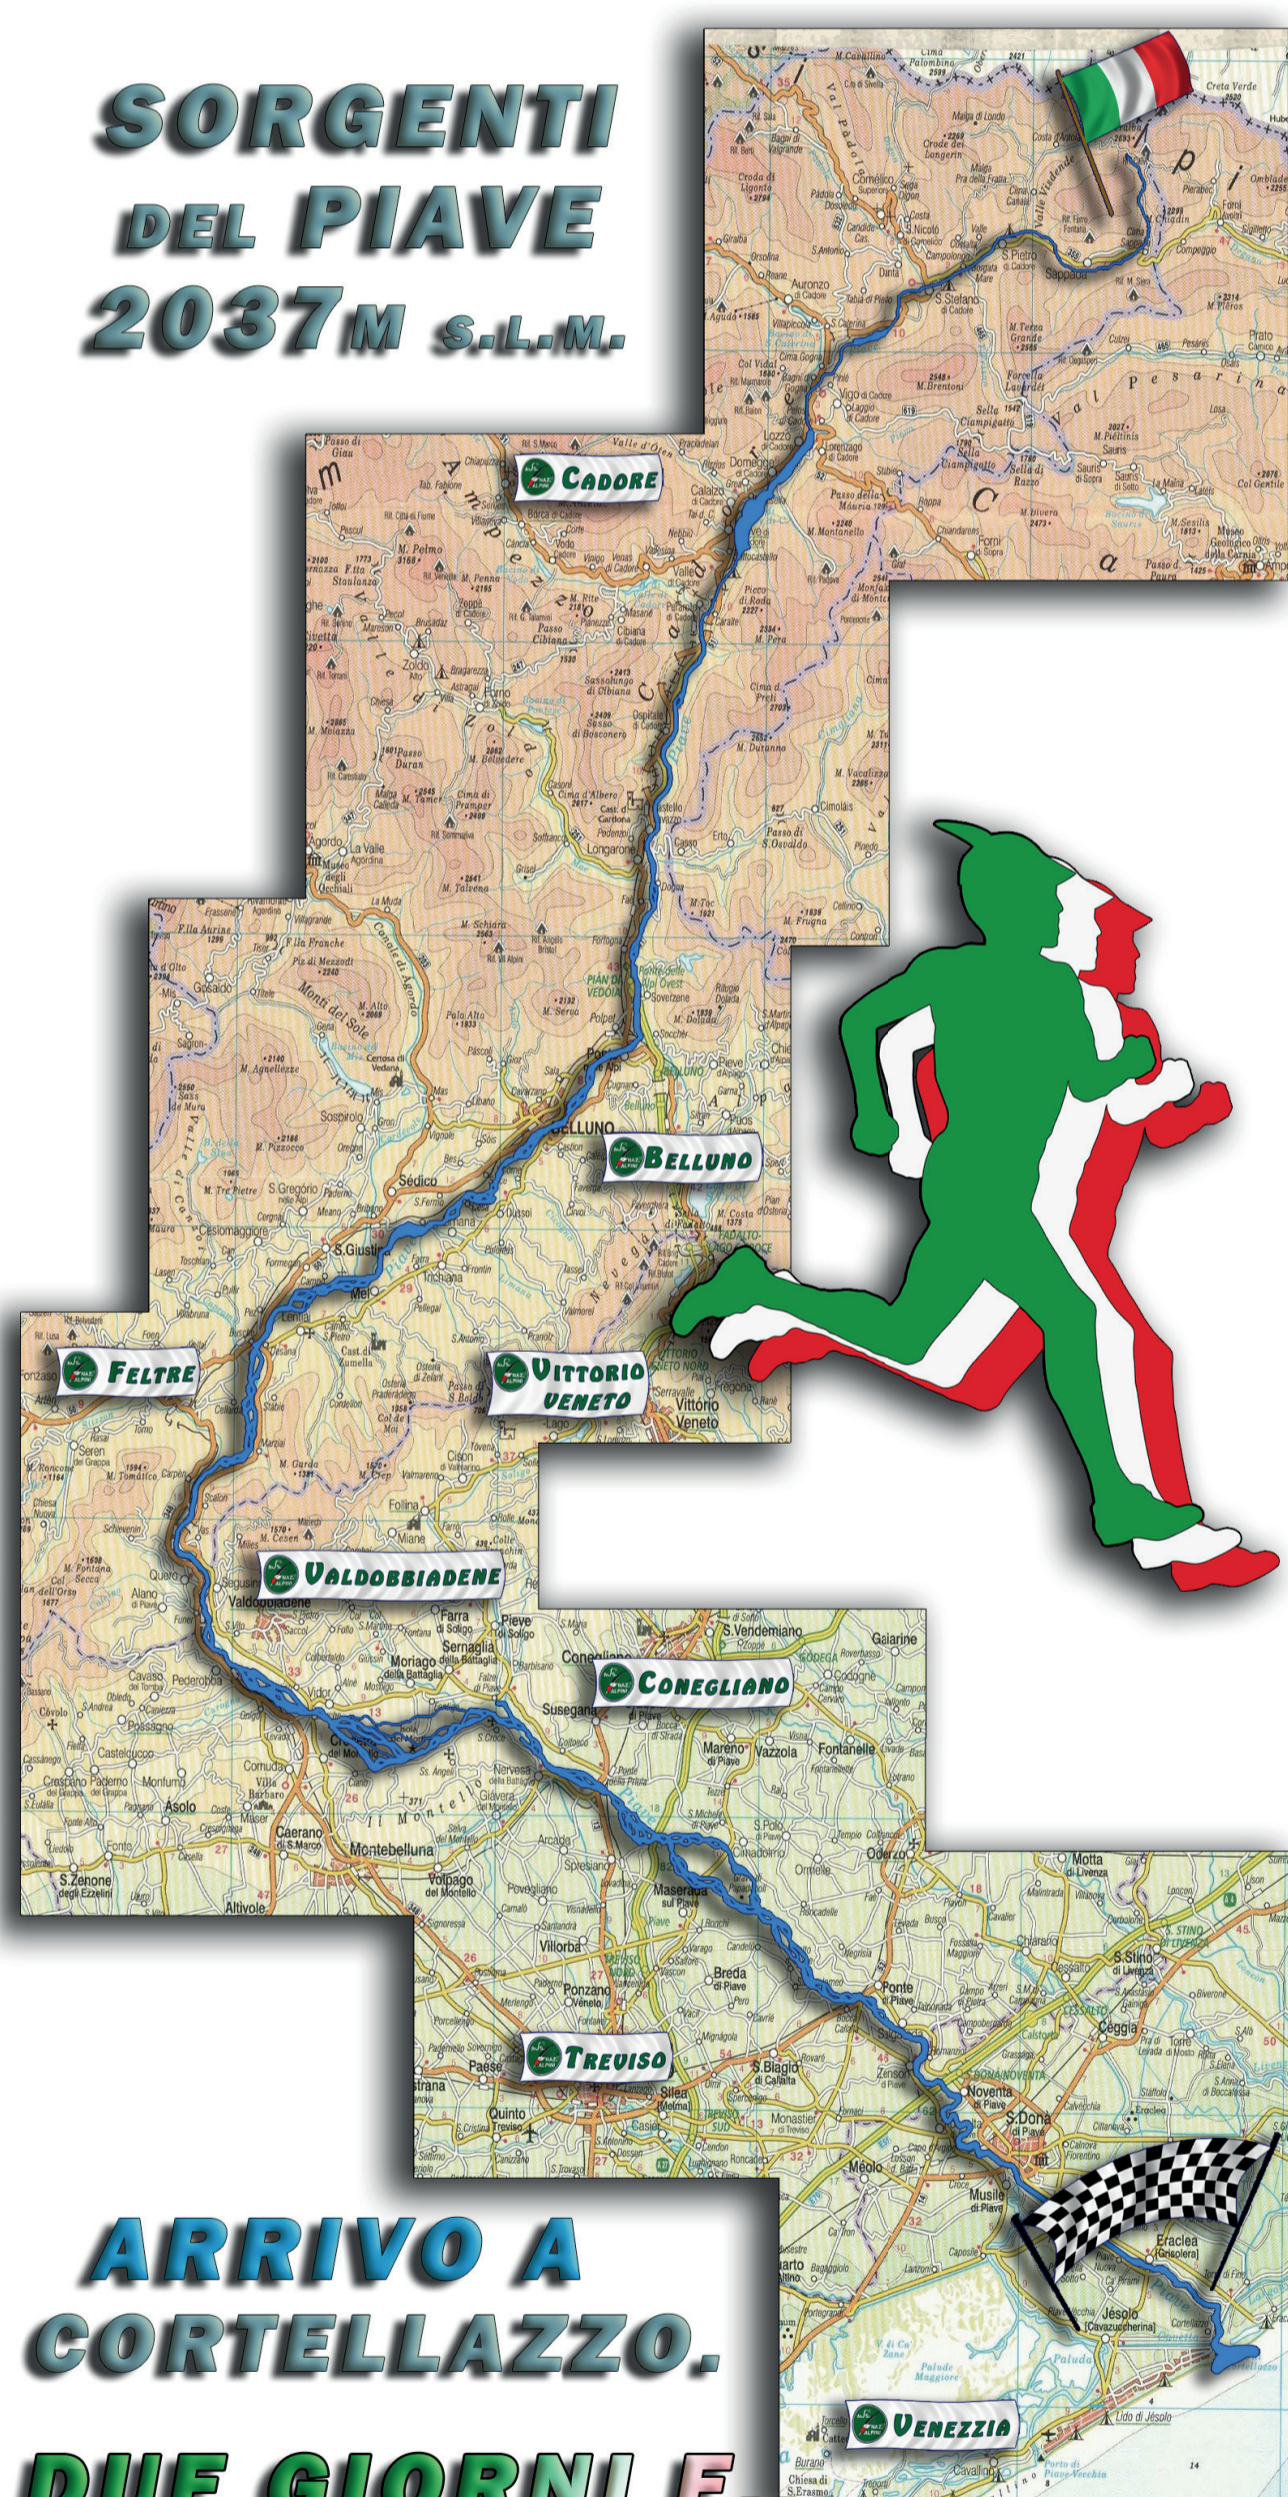

PARTENZA

**SORGENTI
DEL PIAVE
2037M S.L.M.**

**ARRIVO A
CORTELLAZZO.**

DUE GIORNI E...

240 Km DI MEMORIA

**ASPETTANDO
L'ADUNATA
DEL PIAVE**

**STAFFETTA PODISTICA
MARCIA DEI
CENT'ANNI**

"DI QUA E DI LÀ DEL PIAVE"

6/7 MAGGIO 2017

organizzata da

**ASSOCIAZIONE NAZIONALE ALPINI
SEZIONE DI CONEGLIANO**

In collaborazione con le sezioni

**Treviso, Valdobbiadene,
Vittorio Veneto, Cadore, Belluno,
Feltre, Venezia**

e con A.S.D. Marcia del Piave

REGIONE DEL VENETO

PROVINCIA
DI TREVISO